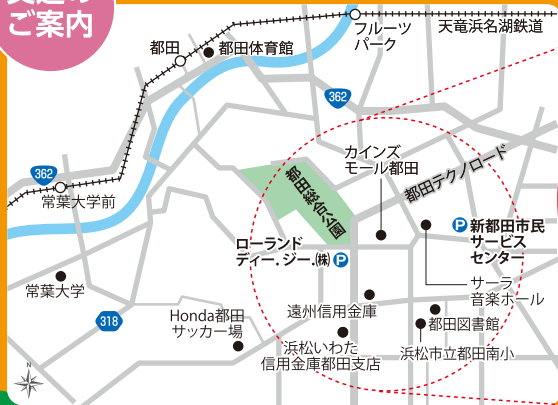

北地域
大物産展
軽トラ市
キッチンカー

はままつ

北フェス 2025

浜北地域
特産品市

浜北地域の
特産品が大集合!!

2025
3/2 日 会場 9:30~15:00
時間 都田総合公園
(南駐車場・芝生広場・多目的広場)

雨天決行

三遠南信
五平餅サミット

三遠南信地域の
五平餅が集結!
地域やお店によって
形・タレ・焼き方
いろいろ!!

はたらく車
犬集合!

警察署・消防署
自衛隊車両が大集合!
オートバイや
迫力満点の重機も
やってくる!

イベント
ステージ

浜名区で活躍する
団体が出演!!

クイズラリー

キーワードを集めて
北地域の銘菓や
特産物をゲット
しよう!

うまいもの市

三遠南信地域と
市内の特産物を販売!

おもてなし企画
~なくなり次第終了~

・自衛隊炊事車の豚汁
・浜名区誕生1周年企画
(つきたて祝い餅)

同時開催!
ギネス世界記録に挑戦!
最大の鍵盤ハーモニカ
アンサンブル

ギネス世界記録®町おこしニッポン

Largest melodica ensemble
ギネス世界記録 688人に挑戦!

鍵盤ハーモニカで「キラキラ星」を
同時に5分以上演奏!

14:30 挑戦開始

交通の
ご案内

アクセス

- お車で越しの方/臨時駐車場(収容台数)
- ① ローランドディー・ジー(株) (700台) 会場まで徒歩5分 (600m)
浜松市浜名区新都田1-1-2
 - ② 新都田市民サービスセンター (500台) 会場まで徒歩13分 (1.0km)
浜松市浜名区新都田3-13-1
- ※ご来場の際は、指定P以外への駐車はご遠慮ください。
- 遠鉄バスでお越しの方
- 浜松駅13番のりば 56萩丘都田線
「カインズモール都田」バス停車 徒歩5分
- 天竜浜名湖鉄道でお越しの方
- 「都田駅」下車 ※遠鉄バス:毎時46分発(テクノ 中央署 浜松駅行)
「カインズモール都田」バス停車 徒歩5分